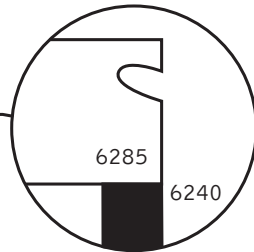

instructions

Network - mounting kit

NW-Curved

6285

6240

6285

6240

6285

6240

680 mm

NW-Straight

6284

6240

6284

6240

6284

660 mm