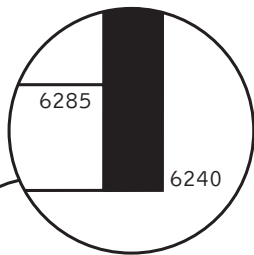

instructions

Network - mounting kit

NW-Curved

6285

6240

6285

6240

6285

6240

680 mm

NW-Straight

6284

6240

6284

6240

6284

6240

733 mm

NW-End Panel

6286

6240

6286

6240

6240

660 mm