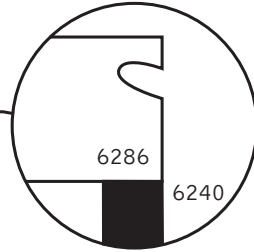

6240

680 mm

NW-Straight

6284

6240

6284

6240

6284

6240

733 mm

NW-End Panel

6286

6240

6286

6240

6240

660 mm