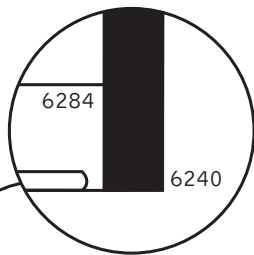

6240

680 mm

NW-Straight

6284

6240

6284

6240

6284

6240

733 mm

NW-End Panel

6286

6240

6286

6240

6240

660 mm