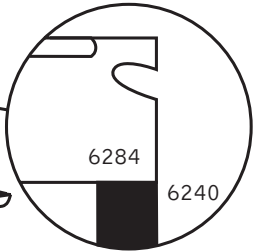

6240

680 mm

NW-Straight

6284

6240

6284

6240

6284

6240

733 mm

NW-End Panel

6286

6240

6286

6240

6240

660 mm