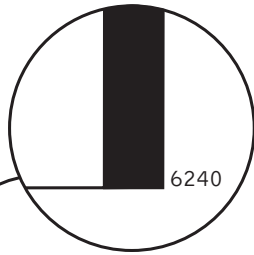

6240

680 mm

NW-Straight

6284

6240

6284

6240

6284

6240

733 mm

NW-End Panel

6286

6240

6286

6240

6240

660 mm